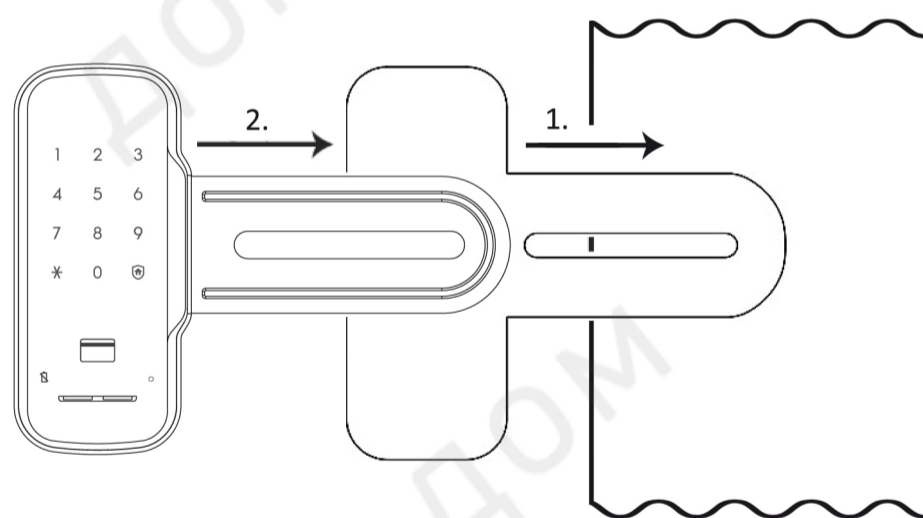

### ВНИМАНИЕ!

Для удобства использования устройства и корректной установки рекомендуем ознакомиться с приведенной ниже информацией:

Универсальный адаптер, выполненный из плотного силикона, толщиной 1.5 миллиметра.

## 2. Подготовка к установке.

Перед началом монтажа устройства произведите замеры.

Таким образом, Вы сможете определить необходимость использования универсального силиконового адаптера (двойного/одинарного) для надежного закрепления замка на тонкой стеклянной двери.

### 1. Если необходима установка двойного адаптера:

Для лучшего крепления, пожалуйста, увлажните прилегающие к стеклу поверхности адаптера.

Далее, приложите адаптер к месту установки замка на двери, выровняйте и прижмите его.