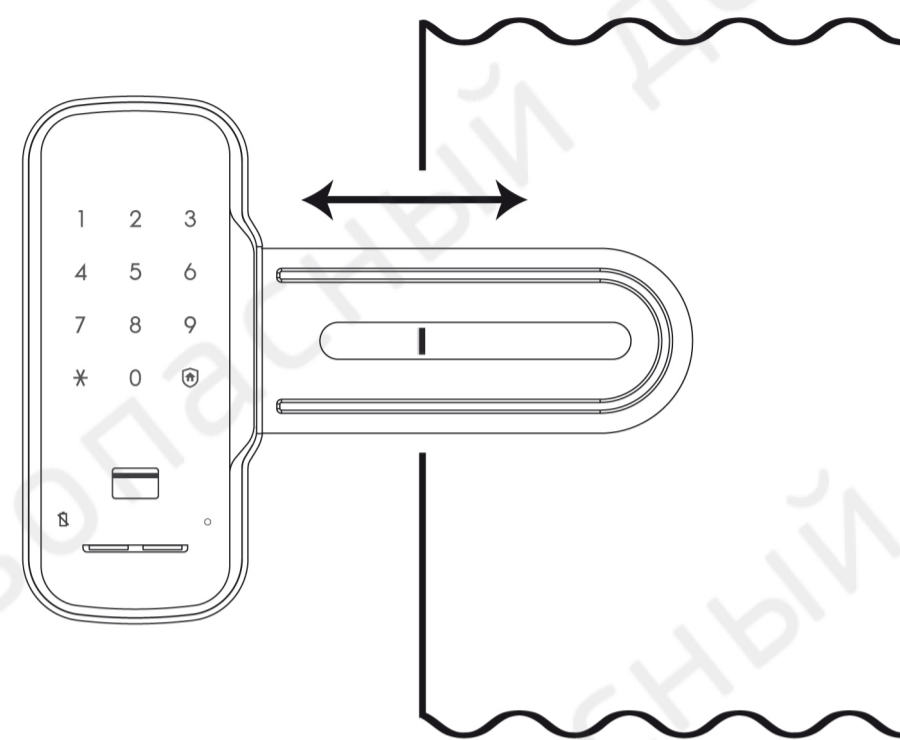

# Рекомендации по установке электронного дверного замка SAMSUNG SHS-G517. Установка универсального силиконового адаптера.

### ВНИМАНИЕ!

Для удобства использования устройства и корректной установки рекомендуем ознакомиться с приведенной ниже информацией:

Универсальный адаптер, выполненный из плотного силикона, толщиной 1.5 миллиметра.

## 2. Подготовка к установке.

Перед началом монтажа устройства произведите замеры.

Таким образом, Вы сможете определить необходимость использования универсального силиконового адаптера (двойного/одинарного) для надежного закрепления замка на тонкой стеклянной двери.