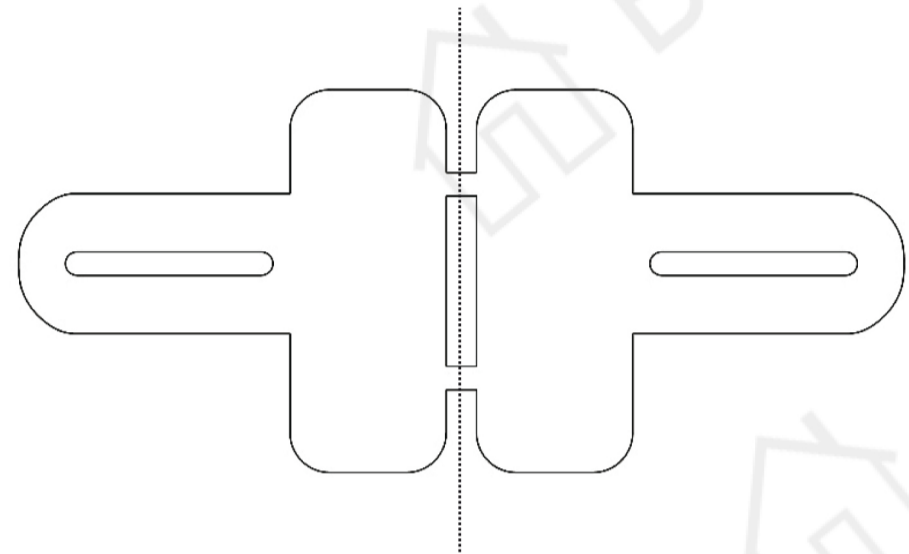

Рекомендации по установке электронного дверного замка SAMSUNG SHS-G517. Установка универсального силиконового адаптера.

1. Полезная информация.

ВНИМАНИЕ!

Для удобства использования устройства и корректной установки рекомендуем ознакомиться с приведенной ниже информацией:

Универсальный адаптер, выполненный из плотного силикона, толщиной 1.5 миллиметра.