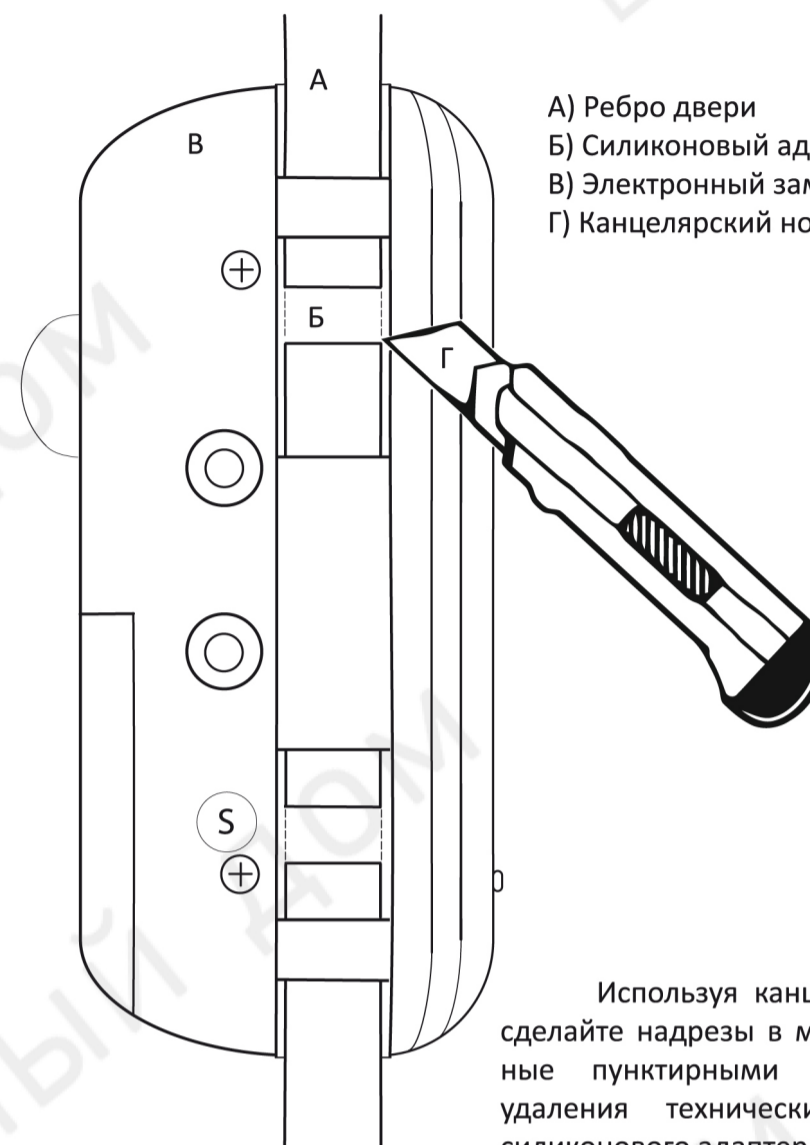

5. Косметические работы.

- А) Ребро двери
- Б) Силиконовый адаптер
- В) Электронный замок
- Г) Канцелярский нож

Используя канцелярский нож, сделайте надрезы в местах отмеченные пунктирными линиями для удаления технических перемычек силиконового адаптера.