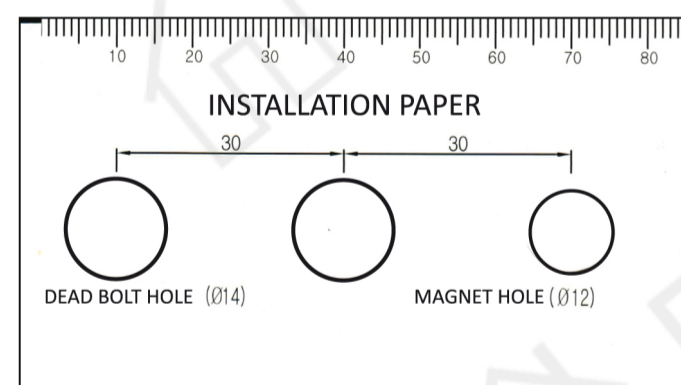

Используя трафарет, сделайте три отверстия в дверной коробке и запорной планке.

Два отверстия для ригелей электронного дверного замка и одно для установки магнитного датчика.